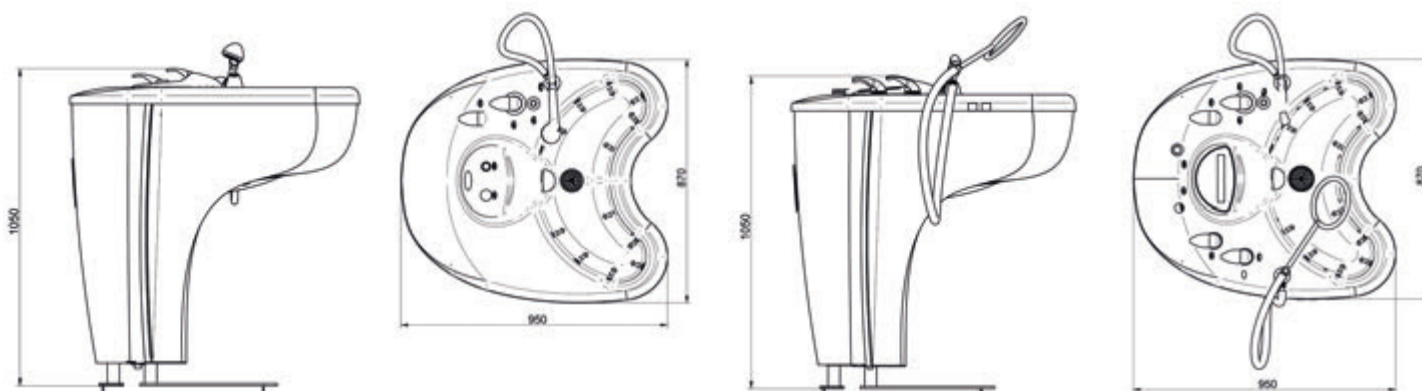

# Coral<sup>®</sup>, Coral<sup>®</sup> Lymfo

vířivý kúpeľ na ruky  
whirling hand bath  
вихревая ванна для рук

Max./užitočný objem vane	35 / 30 l
Čas naplnenia/vyprázdnenia	1 / 0,5 min
Napájanie <sup>1</sup>	230 V / 50 Hz
Napájanie <sup>2</sup>	3x400 V / 50 Hz
Príkon <sup>1</sup>	850 VA
Príkon <sup>2</sup>	550 VA
Hmotnosť <sup>1</sup>	65 kg
Hmotnosť <sup>2</sup>	70 kg
Rozmery (d x š x v) v mm	950 x 870 x 1050

#### Základné vybavenie:

- 12 hydromasážnych trysiek
- regulácia výkonu hydromas. trysiek<sup>1,2</sup>
- prisávanie vzduchu do hydromas. trysiek<sup>1,2</sup>
- elektronické ovládanie a zobrazovanie<sup>2</sup>
- sprcha pre hygienickú očistu<sup>1,2</sup>
- teplomer napúšťania<sup>1,2</sup>
- teplomer napustenej vody<sup>2</sup>
- lymfatická masáž<sup>2</sup>
- preplach hydromasážneho okruhu<sup>2</sup>
- nastavenie dĺžky procedúry 0 - 99 min<sup>2</sup>
- ochrana čerpadla proti chodu na sucho<sup>2</sup>