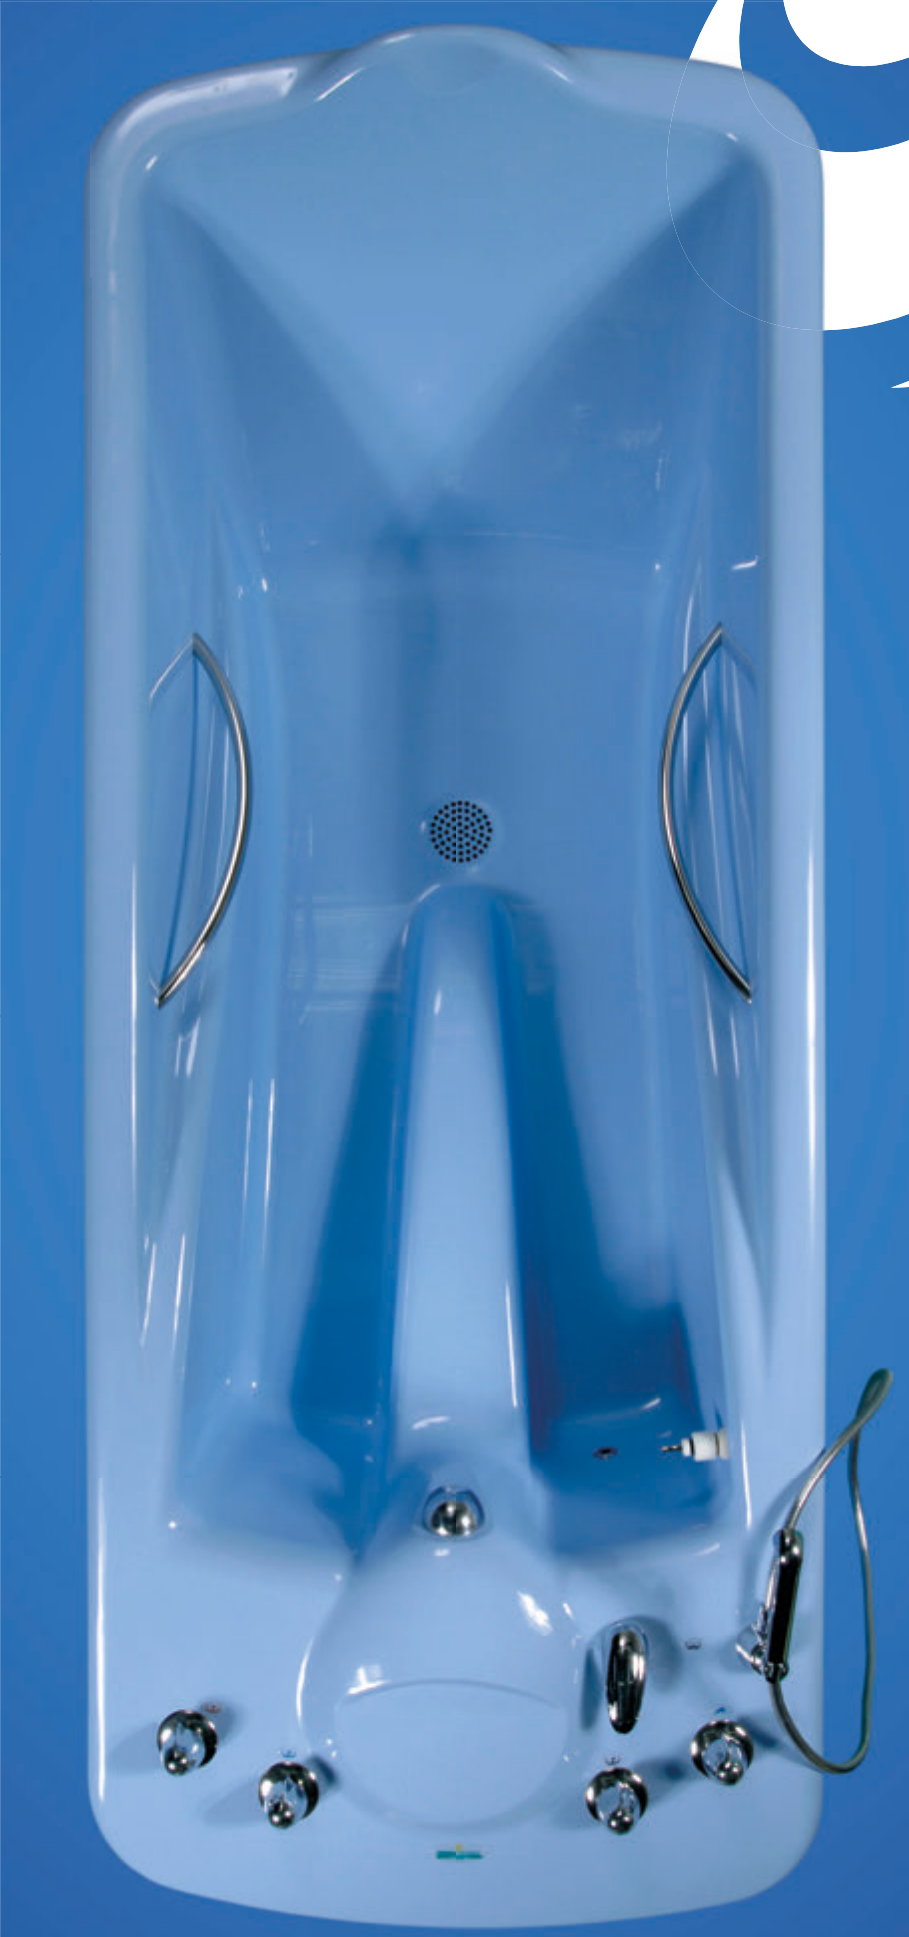

Laguna®

aquaviva®

Max./užitočný objem vane	300 / 200 l
Čas naplnenia/vyprázdnenia	2,5 / 2,2 min
Hmotnosť	79 kg
Rozmery (d x š x v) v mm	2200 x 870 x 790

Základné vybavenie:

- sprcha pre hygienickú očistu
- výškovo nastaviteľné nohy
- zabudované pripojenie perličkového roštu

Doplňkové vybavenie:

- chromoterapia: 32 svetiel, 7 farieb
- napúšťanie prídavnej vody (uhličitá, minerálna,..)
- pripojenie do recyklácie
- opierka na nohy
- schodíky
- perličkový rošt

Max./useful bath tub capacity	300 / 200 l
Filling/drainage time	2.5 / 2.2 min
Weight	79 kg
Dimensions (l x w x h) in mm	2200 x 870 x 790

Basic equipment:

- sanitary shower
- height adjustable legs
- built-in bubble grid connection

Optional equipment:

- chromotherapy: 32 lights, 7 colors
- additive water filling (mineral, carbonic,..)
- connection to recycling system
- leg support
- steps
- bubble grid

Мак./полезный объем ванны	300 / 200 л
Время наполнения/опорожнения	2,5 / 2,2 мин
Вес	79 кг
Размеры /д x ш x в/ в мм	2200 x 870 x 790

Основное оснащение:

- душ для очистки
- регулируемые ножки
- встроенное подключение пузырьковой решетки