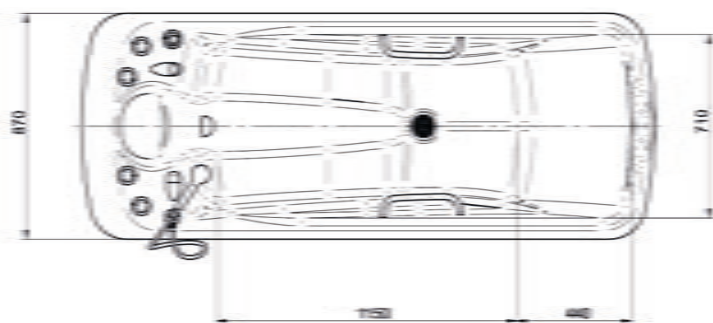

Laguna®

aquaviva®

Max./užitočný objem vane	300 / 200 l
Čas naplnenia/vyprázdnenia	2,5 / 2,2 min
Hmotnosť	79 kg
Rozmery (d x š x v) v mm	2200 x 870 x 790

Základné vybavenie:

- sprcha pre hygienickú očistu
- výškovo nastaviteľné nohy
- zabudované pripojenie perličkového roštu

Doplňkové vybavenie:

- chromoterapia: 32 svetiel, 7 farieb
- napúšťanie prídavnej vody (uhličitá, minerálna,..)
- pripojenie do recyklácie
- opierka na nohy
- schodíky
- perličkový rošt

Max./useful bath tub capacity	300 / 200 l
Filling/drainage time	2.5 / 2.2 min
Weight	79 kg
Dimensions (l x w x h) in mm	2200 x 870 x 790

Мак./полезный объем ванны	300 / 200 л
Время наполнения/опорожнения	2,5 / 2,2 мин
Вес	79 кг
Размеры /д x ш x в/ в мм	2200 x 870 x 790

Основное оснащение:

- душ для очистки
- регулируемые ножки
- встроенное подключение пузырьковой решетки