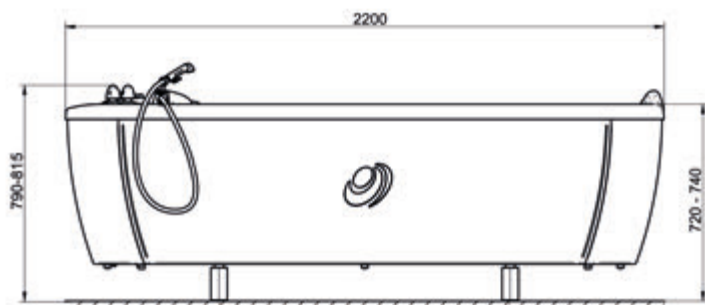

Laguna®

aquaviva®

Max./užitočný objem vane	300 / 200 l
Čas naplnenia/vyprázdnenia	2,5 / 2,2 min
Hmotnosť	79 kg
Rozmery (d x š x v) v mm	2200 x 870 x 790

Základné vybavenie:

- sprcha pre hygienickú očistu
- výškovo nastaviteľné nohy
- zabudované pripojenie perličkového roštu

Doplňkové vybavenie:

- chromoterapia: 32 svetiel, 7 farieb
- napúšťanie prídavnej vody (uhličitá, minerálna,..)
- pripojenie do recyklácie
- opierka na nohy
- schodíky
- perličkový rošt

Max./useful bath tub capacity	300 / 200 l
Filling/drainage time	2.5 / 2.2 min
Weight	79 kg
Dimensions (l x w x h) in mm	2200 x 870 x 790

Мак./полезный объем ванны	300 / 200 л
Время наполнения/опорожнения	2,5 / 2,2 мин
Вес	79 кг
Размеры /д x ш x в/ в мм	2200 x 870 x 790

Основное оснащение:

- душ для очистки
- регулируемые ножки
- встроенное подключение пузырьковой решетки