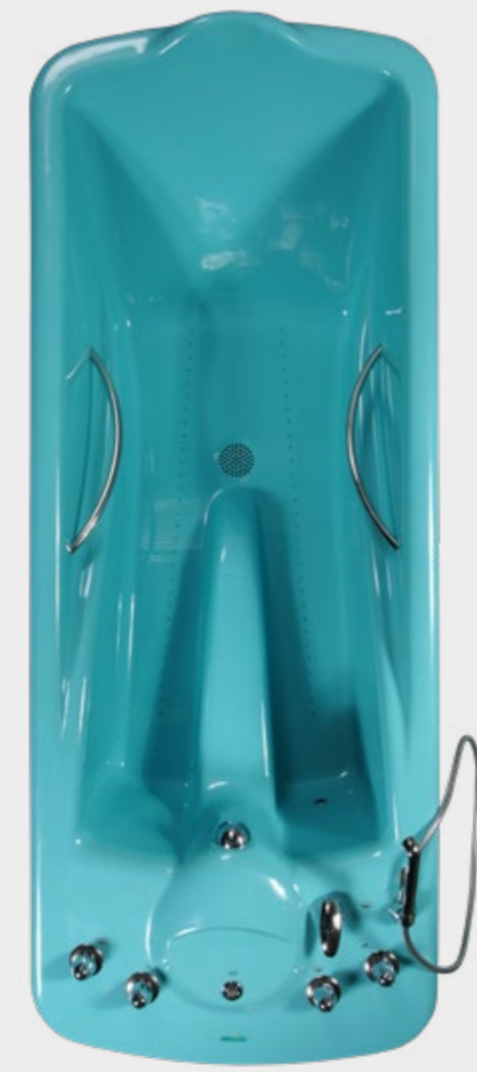

Modely Laguna Compact
Užitočný objem 200 l
Rozmery 1950 x 870 x 790-815 mm

Modely Laguna
Užitočný objem 200 l
Rozmery 2200 x 870 x 790-815 mm

Užitočný objem 200 l
Čerpadlo 433 l/min / 0,36 MPa
Rozmery 2200 x 870 x 790-815 mm
Prikon 3500 VA
Napájanie 3 x 400 V / 50 (60) Hz

Kombinovaná balneologická a vírivá **vaňa**

Laguna[®] Plus

Užitočný objem 200 l
Rozmery 2200 x 870 x 790-815 mm
Prikon 450 VA
Napájanie 230 V / 50 (60) Hz

Kombinovaná balneologická a vírivá **vaňa**

Laguna[®] Bubble