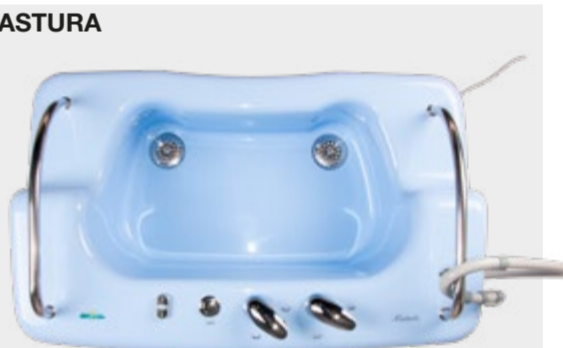

Užitočný objem ruky / nohy 13 / 24,5 l
 Rozmery 1280 x 950 x 975 mm
 Príkon 30 VA
 Napájanie 230 V / 50 (60) Hz

Galvanický / diadynamický štvorkomorový kúpeľ

Electra®

Užitočný objem 270 l
 Čerpadlo 375 l/min / 0,17 MPa
 Rozmery 1520 x 870 x 1035 mm
 Príkon 1500 VA
 Napájanie 230 V / 50 (60) Hz

Vírivý kúpeľ na nohy

Cascade® Plus

Užitočný objem 270 l
 Čerpadlo 235 l/min / 0,48 MPa
 Rozmery 1520 x 870 x 1035 mm
 Príkon 2400 VA
 Napájanie 3 x 400 V / 50 (60) Hz

Vírivý kúpeľ na nohy

Cascade®

Užitočný objem 30 l
 Rozmery 950 x 870 x 1050 mm
 Príkon 800 VA
 Napájanie 230 V / 50(60) Hz

CORAL LYMFO

Užitočný objem 30 l
 Rozmery 950 x 870 x 1050 mm
 Príkon 850 VA
 Napájanie 3 x 400 V / 50 (60) Hz

Vírivý kúpeľ na ruky

Coral®, Coral® Lymfo

Užitočný objem 30 l
 Rozmery 1060 x 660 x 795 - 1445 mm
 Príkon 600 VA
 Napájanie 230 V / 50 (60) Hz